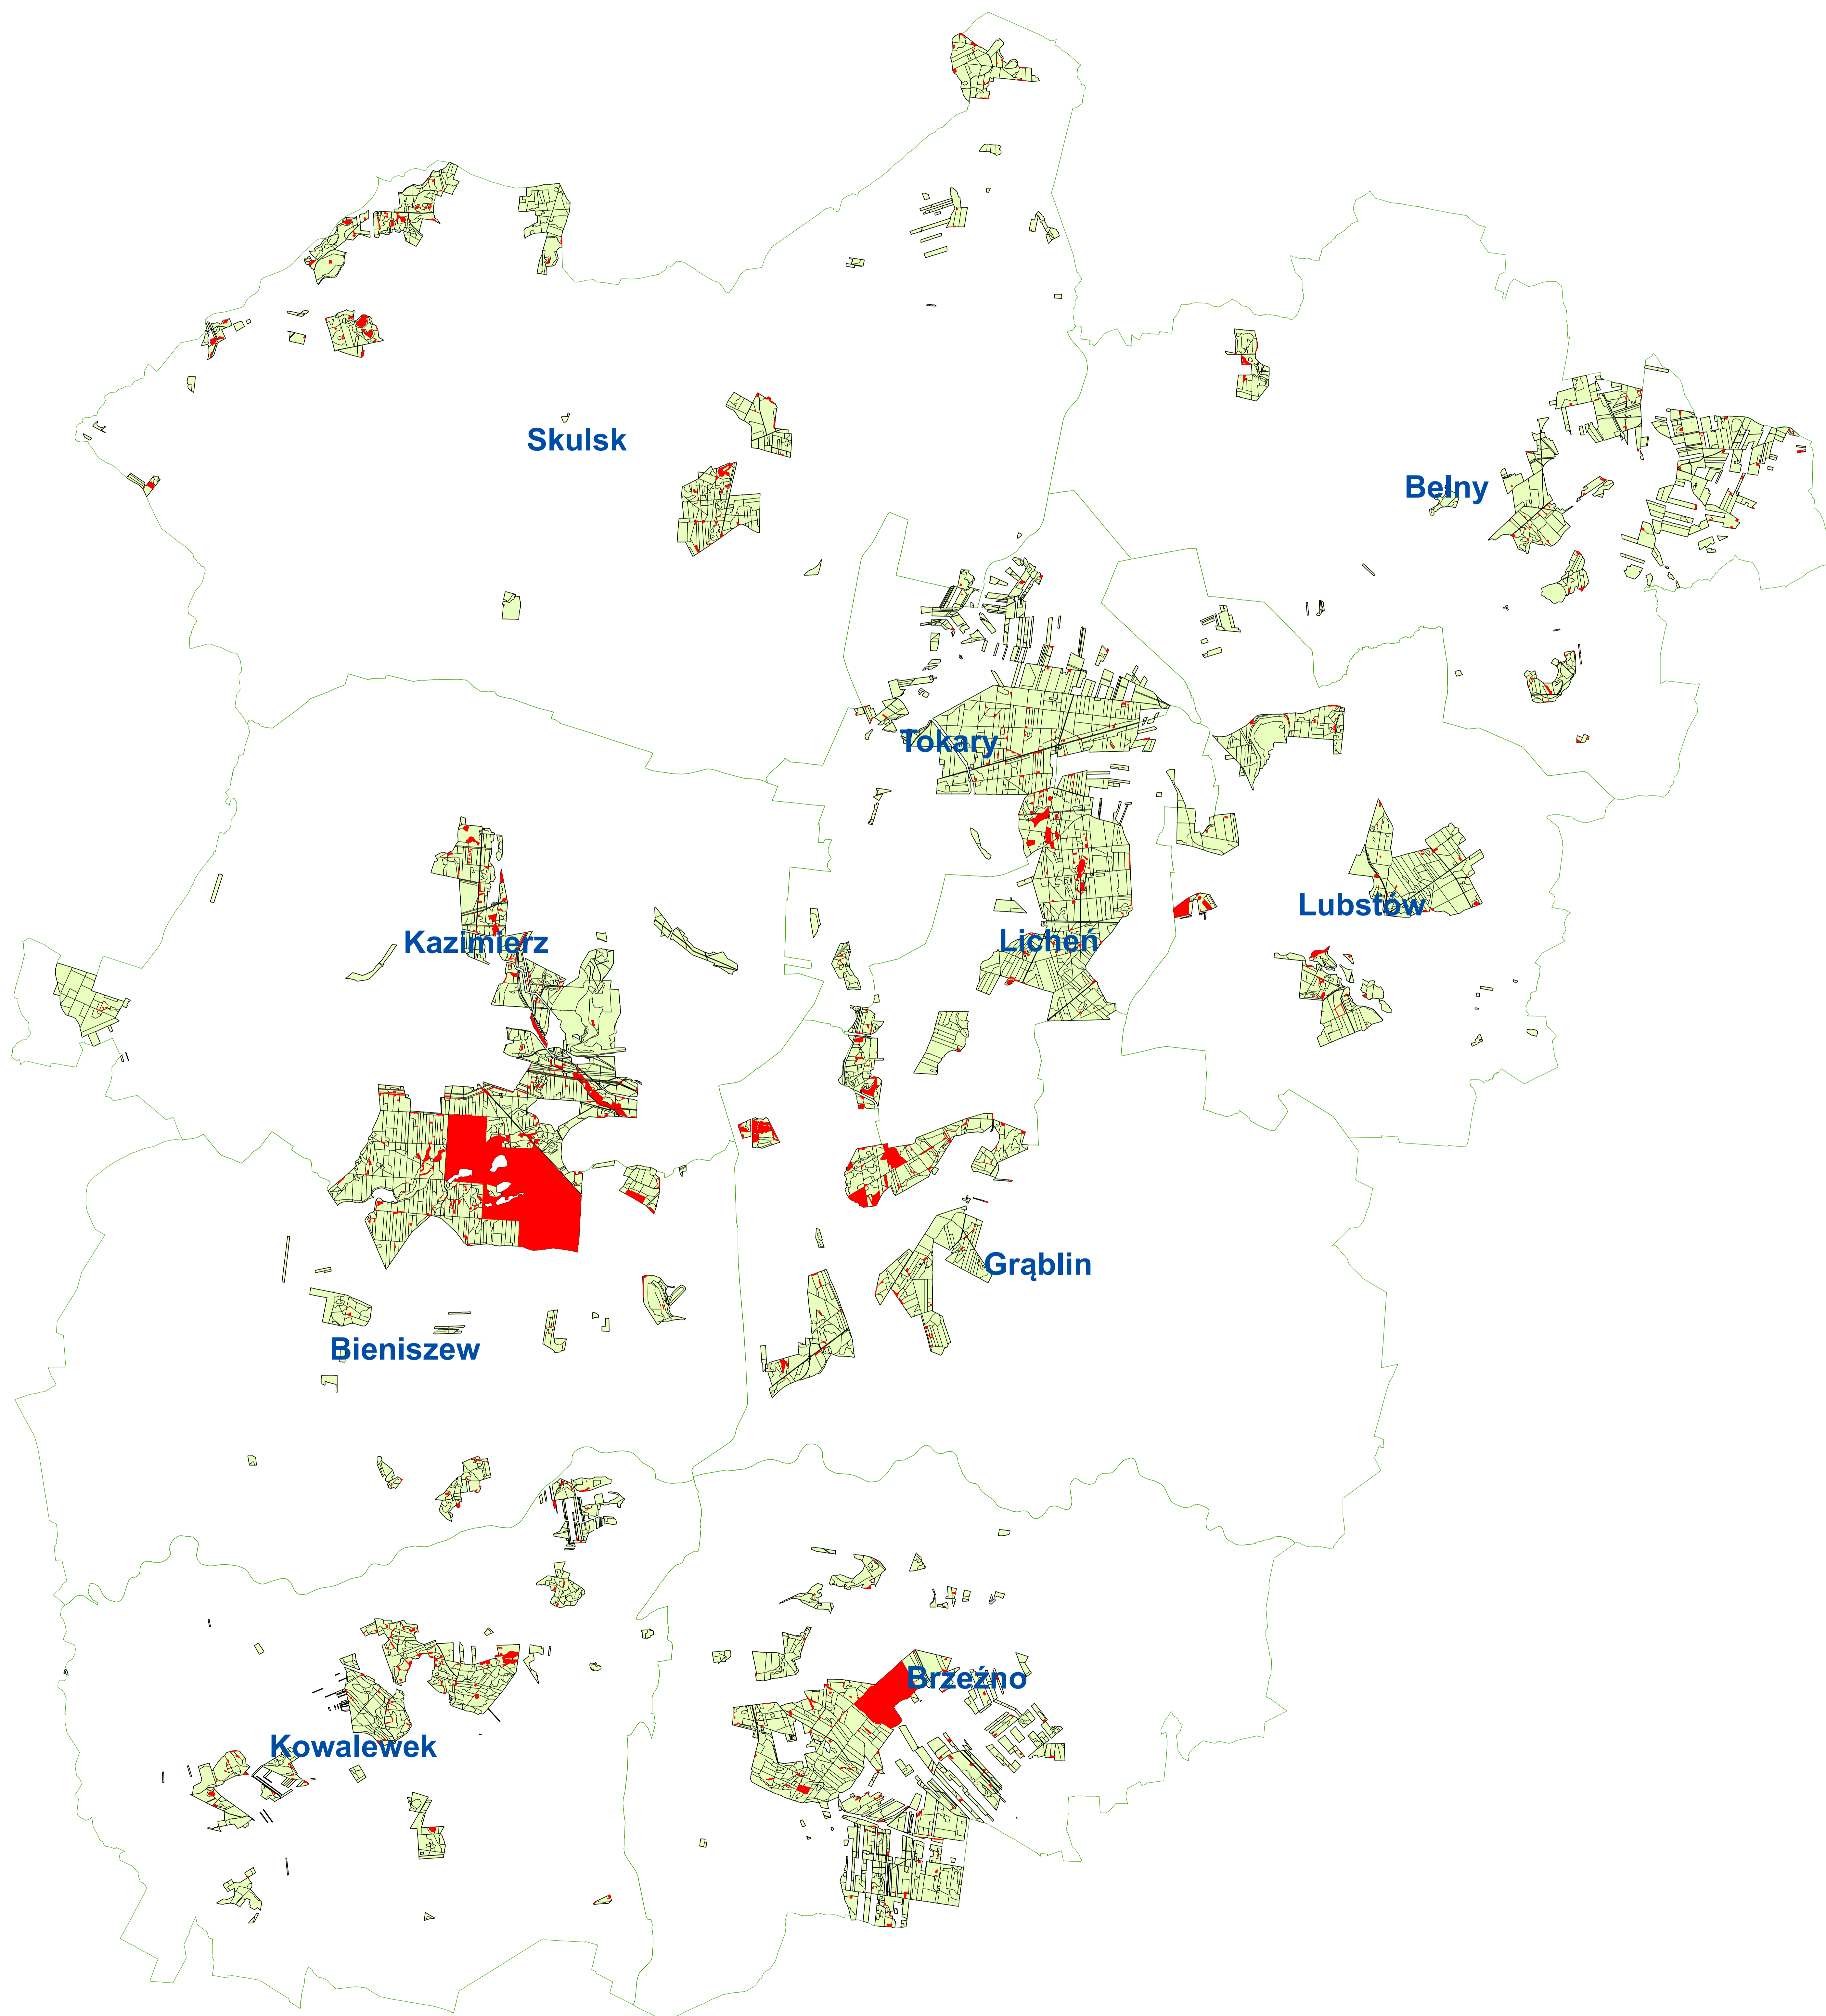

Nadleśnictwo Konin

Regionalna Dyrekcja Lasów Państwowych w Poznaniu

Mapa obszarów reprezentatywnych

Legenda

 obszary reprezentatywne

0 2 4 8 12 16 Kilometry